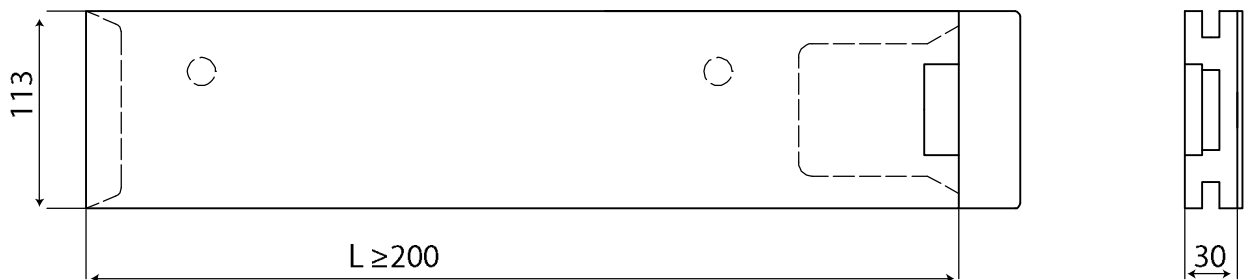

V575

L shape stop with electric strike for V572
Battuta a muro con bocchetta elettrica per serratura centrale V572

MRL01

Central door rail with latch / lock for electric strike
Maniglione con serratura per bocchetta

MRS01

Central door rail with electric strike
 Maniglione con bocchetta elettrica

MRL01

Central door rail with latch / lock for electric strike
 Maniglione con serratura a scrocco

MRS01

Central door rail with electric strike
 Maniglione con bocchetta elettrica

MRS03

Central door rail
 Maniglione a fascia semplice