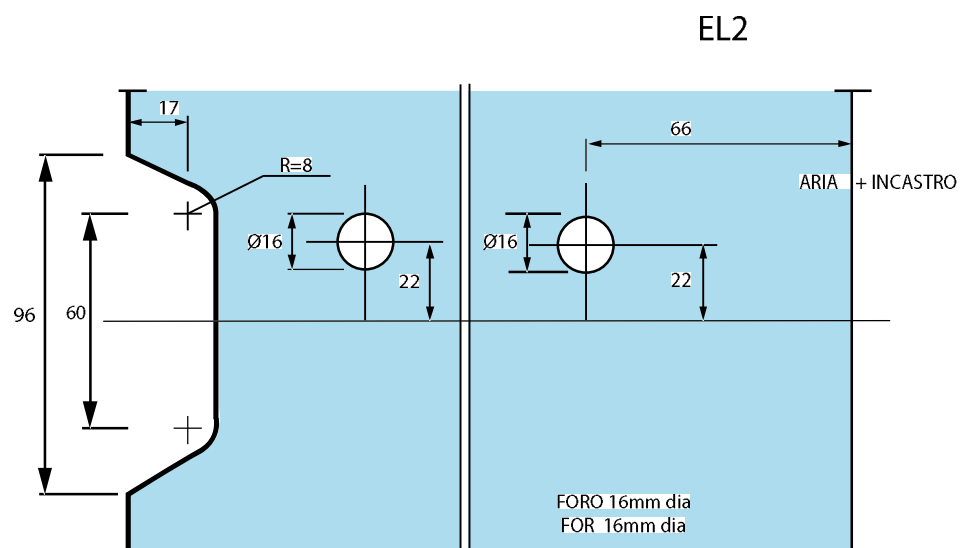

V575

L shape stop with electric strike for V572
Battuta a muro con bocchetta elettrica per serratura centrale V572

MRL01

Central door rail with latch / lock for electric strike
Maniglione con serratura per bocchetta

MRS01

Central door rail with electric strike
 Maniglione con bocchetta elettrica

MRL01

Central door rail with latch / lock for electric strike
 Maniglione con serratura a scrocco

MRS01

Central door rail with electric strike
 Maniglione con bocchetta elettrica