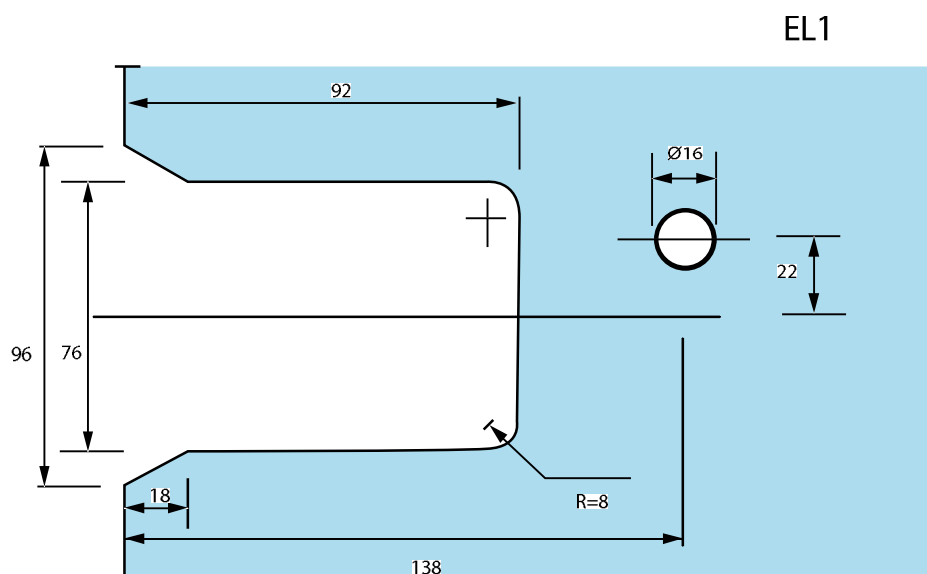

V572

Central lock with european cylinder and latch
Serratura centrale a cilindro europeo con scrocco

V574

Strike box with electric strike and stop for V572
Controcartella con battuta e bocchetta elettrica per serratura centrale V572

V575

L shape stop with electric strike for V572
Battuta a muro con bocchetta elettrica per serratura centrale V572

MRL01

Central door rail with latch / lock for electric strike
Maniglione con serratura per bocchetta