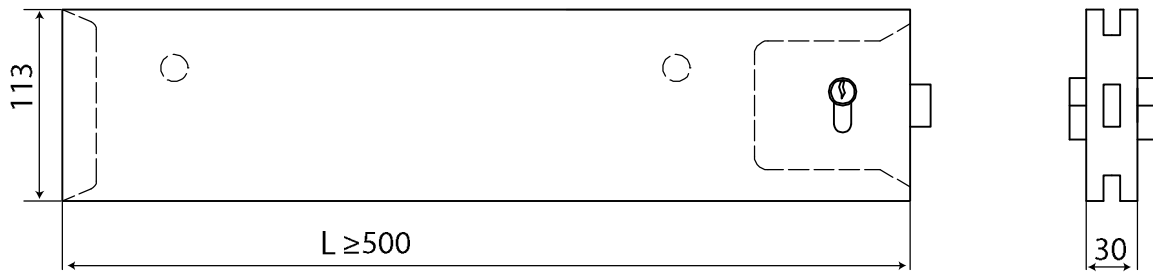

MRL01

Central door rail with latch / lock for electric strike
Maniglione con serratura a scrocco